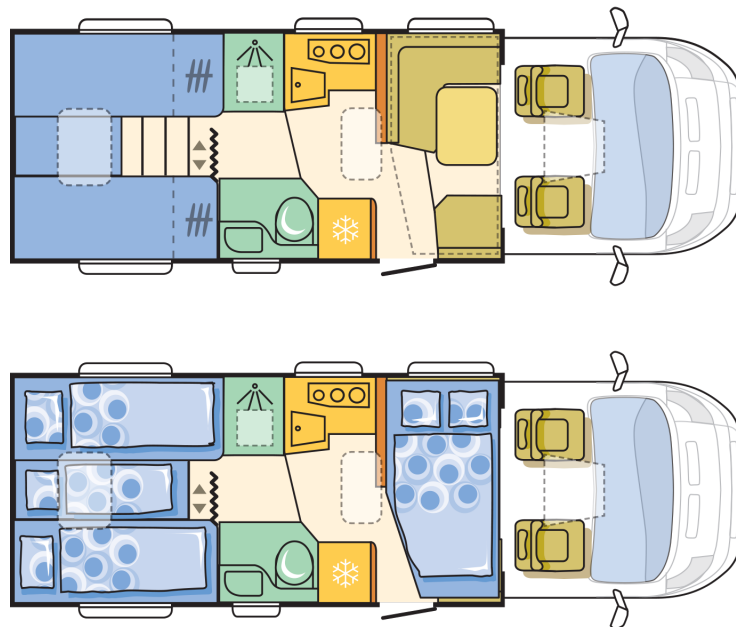

Matrix Plus 670 SL