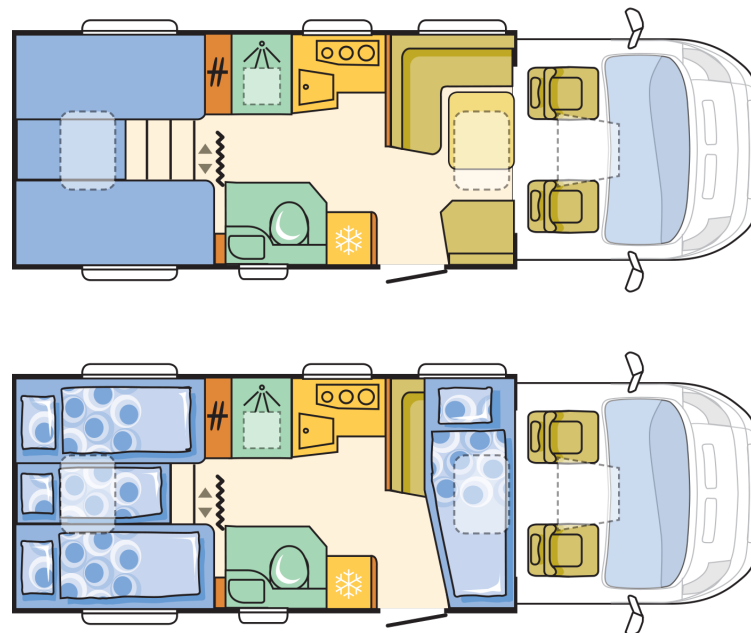

Coral Plus 670 SL