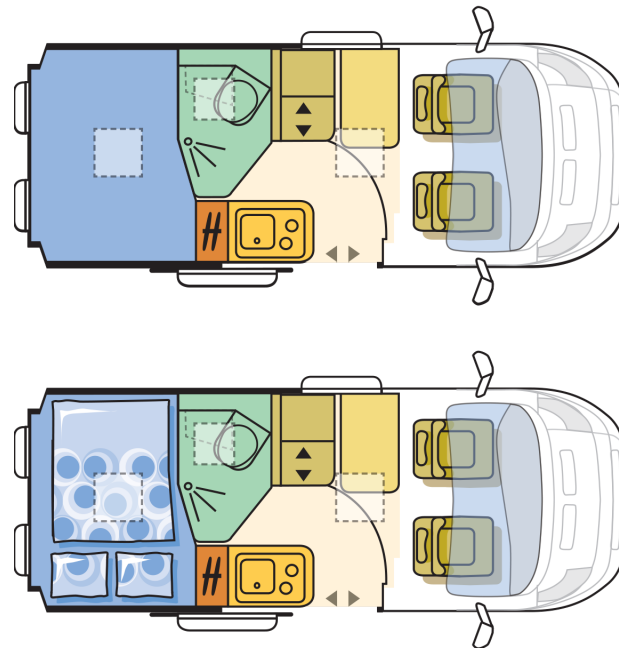

Twin 540 SPT

A. CHASIS

Rating emisiones	Euro 6
Fiat 6 2,0 115 Hp 33 L	0
Fiat 6 2,3 130 Hp 33 L	X
Fiat 6 2,3 130 Hp 35 L	0
Fiat 6 2,3 150 Hp 35 L	0
Fiat 6 2,3 180 Hp 35 L	0

B. DIMENSIONES Y PESOS

Masa en orden de marcha (MOM - Kg)	2693
Peso máximo autorizado (Kg)	3300
Peso máximo remolcable (Kg)	2000
	607
Longitud exterior caja	5413
Distancia entre ejes (mm)	3450
Plazas homologadas	4
Ancho exterior total	2050
Altura exterior total	2580
Altura interior	1900