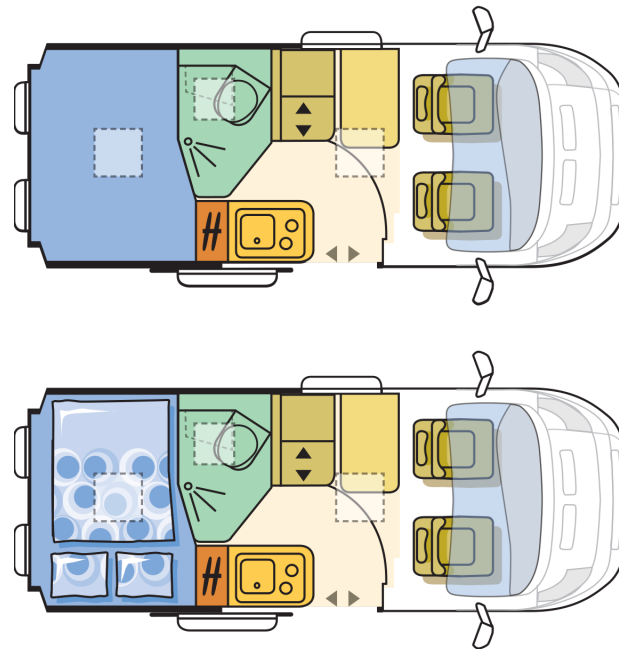

Twin 540 SPT

A. CHASIS

Rating emisiones	Euro 6
Fiat 6 2,0 115 Hp 33 L	0
Fiat 6 2,3 130 Hp 33 L	X
Fiat 6 2,3 130 Hp 35 L	0
Fiat 6 2,3 150 Hp 35 L	0
Fiat 6 2,3 180 Hp 35 L	0

B. DIMENSIONES Y PESOS

Masa en orden de marcha (MOM - Kg)	2693
Peso máximo autorizado (Kg)	3300
Peso máximo remolcable (Kg)	2000
	607
Longitud exterior caja	5413
Distancia entre ejes (mm)	3450
Plazas homologadas	4
Ancho exterior total	2050
Altura exterior total	2580
Altura interior	1900