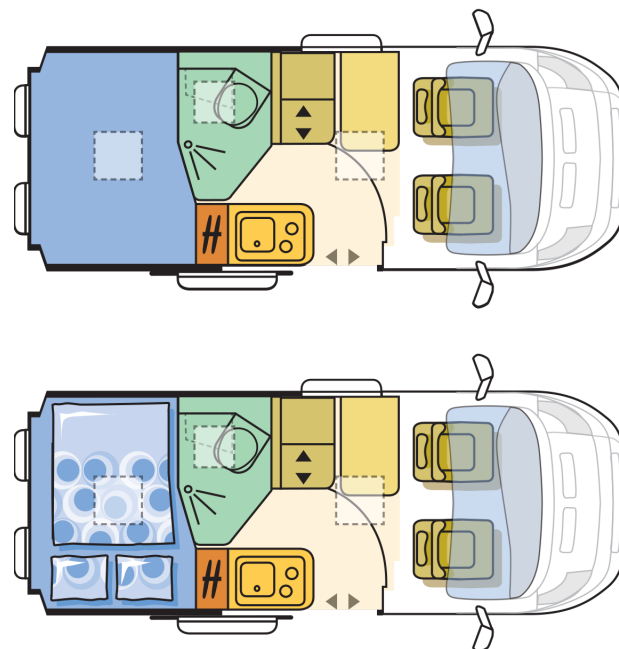

Twin 540 SPT

A. CHASIS

Rating emisiones	Euro 6
Fiat 6 2,0 115 Hp 33 L	0
Fiat 6 2,3 130 Hp 33 L	X
Fiat 6 2,3 130 Hp 35 L	0
Fiat 6 2,3 150 Hp 35 L	0
Fiat 6 2,3 180 Hp 35 L	0

B. DIMENSIONES Y PESOS

Masa en orden de marcha (MOM - Kg)	2693
Peso máximo autorizado (Kg)	3300
Peso máximo remolcable (Kg)	2000
	607
Longitud exterior caja	5413
Distancia entre ejes (mm)	3450
Plazas homologadas	4
Ancho exterior total	2050
Altura exterior total	2580
Altura interior	1900