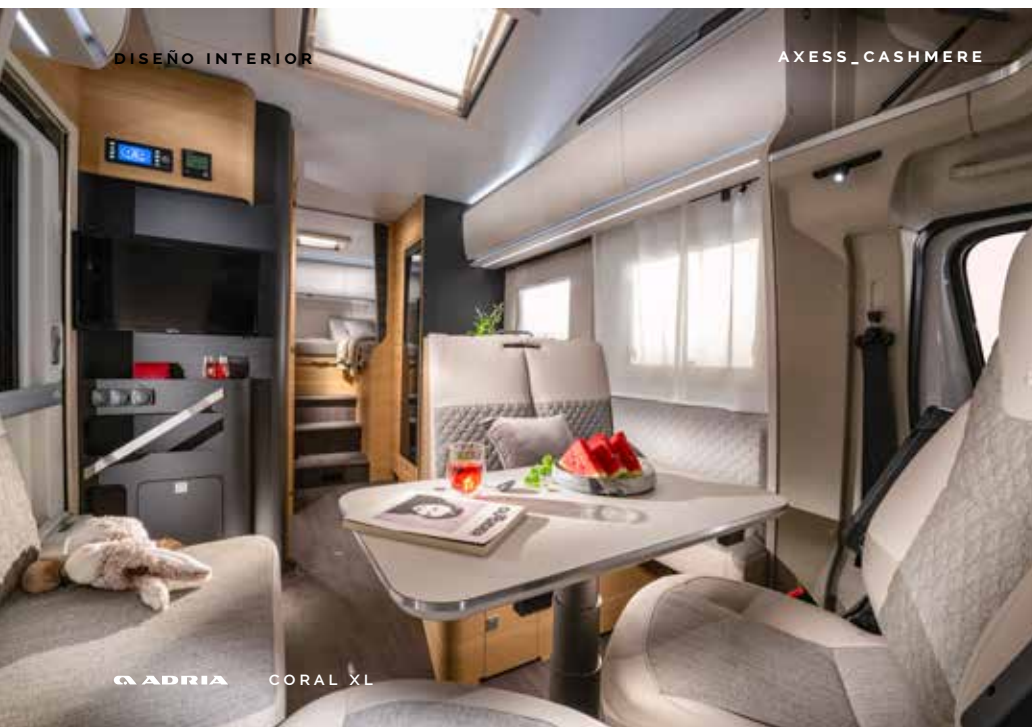

BLANCO

DISEÑO INTERIOR

AXESS_CASHMERE