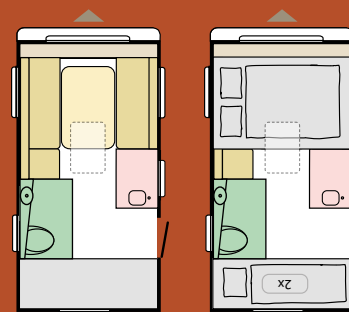

DISTRIBUCIÓN

Una única distribución pero con espacio flexible y características adaptables, hay muchas posibilidades.

AVIVA LITE

Longitud	4150 mm
Anchura	2090 mm
Altura	2580 mm
MTPLM	750 kg
Plazas	4

INFORMACIÓN TÉCNICA