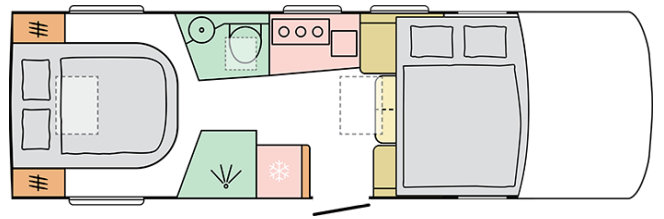

SUPERSONIC 780 DC

Longitud exterior caja

7830

Altura exterior total

2950

Plazas Homologadas

4

Ancho exterior total

2305

No Plazas dormir

4

Fecha: 27.11.2022

Solo con fines ilustrativos. Puede mostrar combinaciones de productos y / o interiores no disponibles en el mercado.