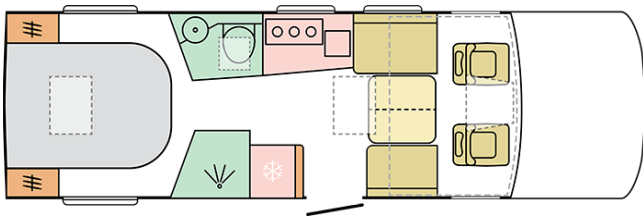

SUPERSONIC 780 DC

Longitud exterior caja

7830

Altura exterior total

2950

Plazas Homologadas

4

Ancho exterior total

2305

No Plazas dormir

4

Fecha: 27.11.2022

Solo con fines ilustrativos. Puede mostrar combinaciones de productos y / o interiores no disponibles en el mercado.