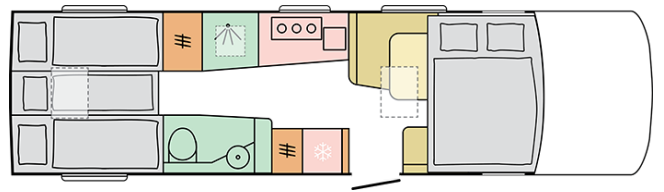

SUPERSONIC
890 LL

Fecha: 27.11.2022

Solo con fines ilustrativos. Puede mostrar combinaciones de productos y / o interiores no disponibles en el mercado.

SUPERSONIC

890 LL

Longitud exterior caja

8900

Altura exterior total

Solo con fines ilustrativos. Puede mostrar combinaciones de productos y / o interiores no disponibles en el mercado.

B. DIMENSIONES Y PESOS

Altura interior	2040
Altura exterior total	2950
Longitud exterior caja	8900
Ancho exterior total	2305
Distancia entre ejes (mm)	4800
Plazas homologadas	4
Peso máximo autorizado (Kg)	5500
Peso máximo remolcable (Kg)	380