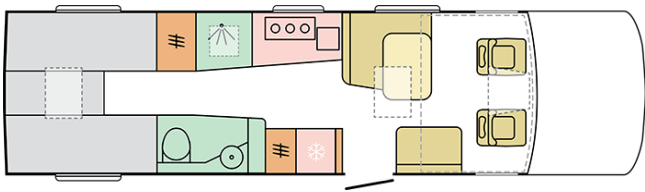

SUPERSONIC
890 LL

Fecha: 27.11.2022

Solo con fines ilustrativos. Puede mostrar combinaciones de productos y / o interiores no disponibles en el mercado.

SUPERSONIC

890 LL

Longitud exterior caja

8900

Altura exterior total

Solo con fines ilustrativos. Puede mostrar combinaciones de productos y / o interiores no disponibles en el mercado.

B. DIMENSIONES Y PESOS

Altura interior	2040
Altura exterior total	2950
Longitud exterior caja	8900
Ancho exterior total	2305
Distancia entre ejes (mm)	4800
Plazas homologadas	4
Peso máximo autorizado (Kg)	5500
Peso máximo remolcable (Kg)	380