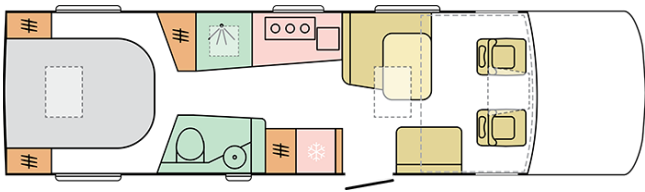

SUPERSONIC
890 LC

Fecha: 27.11.2022

Solo con fines ilustrativos. Puede mostrar combinaciones de productos y / o interiores no disponibles en el mercado.

SUPERSONIC

890 LC

Longitud exterior caja

8900

Altura exterior total

Solo con fines ilustrativos. Puede mostrar combinaciones de productos y / o interiores no disponibles en el mercado.

B. DIMENSIONES Y PESOS

Altura interior	2040
Altura exterior total	2950
Longitud exterior caja	8900
Ancho exterior total	2305
Distancia entre ejes (mm)	4800
Plazas homologadas	4
Peso máximo autorizado (Kg)	5500
Peso máximo remolcable (Kg)	380