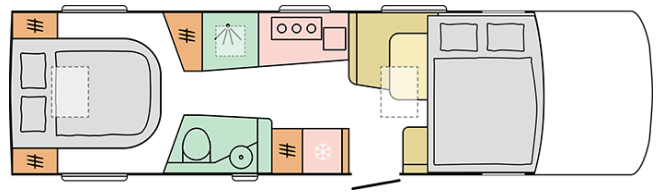

SUPERSONIC
890 LC

Fecha: 27.11.2022

Solo con fines ilustrativos. Puede mostrar combinaciones de productos y / o interiores no disponibles en el mercado.

SUPERSONIC

890 LC

Longitud exterior caja

8900

Altura exterior total

Solo con fines ilustrativos. Puede mostrar combinaciones de productos y / o interiores no disponibles en el mercado.

B. DIMENSIONES Y PESOS

Altura interior	2040
Altura exterior total	2950
Longitud exterior caja	8900
Ancho exterior total	2305
Distancia entre ejes (mm)	4800
Plazas homologadas	4
Peso máximo autorizado (Kg)	5500
Peso máximo remolcable (Kg)	380