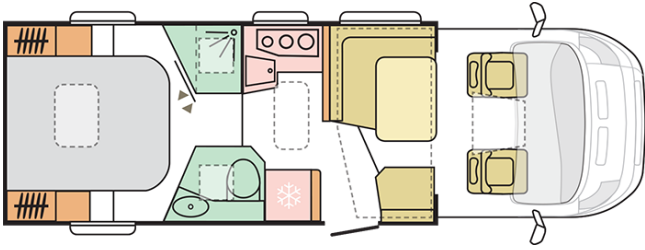

MATRIX PLUS
670 SC

MATRIX PLUS 670 SC

Longitud exterior caja

7499

Altura exterior total

2905

Plazas Homologadas

4

Ancho exterior total

2299

No Plazas dormir

4

B. DIMENSIONES Y PESOS

Altura interior	1980/1910
Altura exterior total	2905
Longitud exterior caja	7499
Ancho exterior total	2299
Distancia entre ejes (mm)	4035
Plazas homologadas	4
Peso máximo autorizado (Kg)	3500
Peso máximo remolcable (Kg)	2000