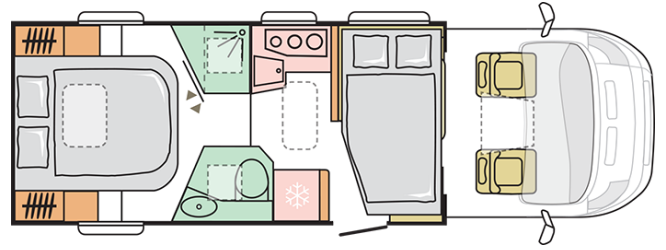

MATRIX PLUS
670 SC

MATRIX PLUS 670 SC

Longitud exterior caja

7499

Altura exterior total

2905

Plazas Homologadas

4

Ancho exterior total

2299

No Plazas dormir

4

B. DIMENSIONES Y PESOS

Altura interior	1980/1910
Altura exterior total	2905
Longitud exterior caja	7499
Ancho exterior total	2299
Distancia entre ejes (mm)	4035
Plazas homologadas	4
Peso máximo autorizado (Kg)	3500
Peso máximo remolcable (Kg)	2000