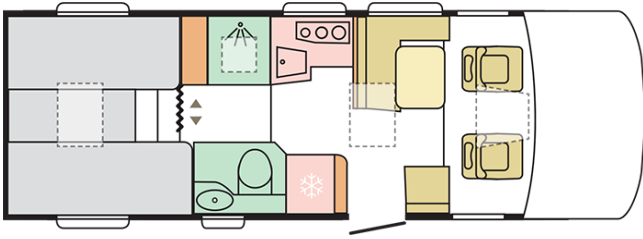

SONIC AXESS
700 SL

SONIC AXESS 700 SL

Longitud exterior caja

7520

Altura exterior total

2950

Plazas Homologadas

4

Ancho exterior total

2320

No Plazas dormir

5

Masa en orden de marcha (MOM - Kg)

3085

B. DIMENSIONES Y PESOS

Altura interior	2040
Altura exterior total	2950
Longitud exterior caja	7520
Ancho exterior total	2320
Distancia entre ejes (mm)	4035
Plazas homologadas	4
Peso máximo autorizado (Kg)	3500
Masa en orden de marcha (MOM - Kg)	3085
Peso máximo remolcable (Kg)	2000
	415