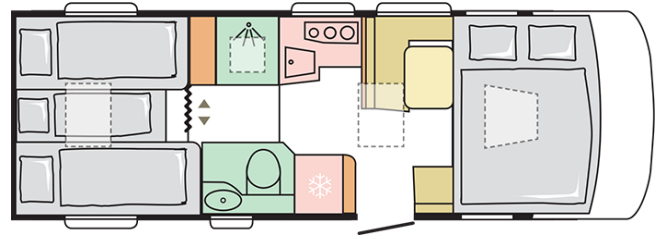

SONIC AXESS
700 SL

SONIC AXESS 700 SL

Longitud exterior caja

7520

Altura exterior total

2950

Plazas Homologadas

4

Ancho exterior total

2320

No Plazas dormir

5

Masa en orden de marcha (MOM - Kg)

3085

B. DIMENSIONES Y PESOS

Altura interior	2040
Altura exterior total	2950
Longitud exterior caja	7520
Ancho exterior total	2320
Distancia entre ejes (mm)	4035
Plazas homologadas	4
Peso máximo autorizado (Kg)	3500
Masa en orden de marcha (MOM - Kg)	3085
Peso máximo remolcable (Kg)	2000
	415