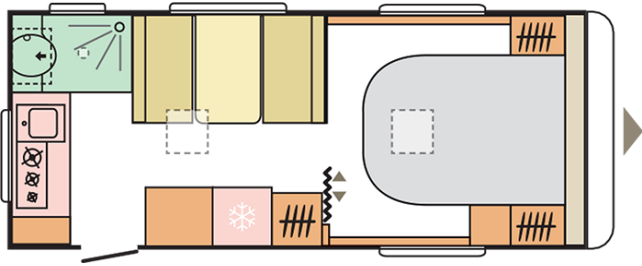

ALTEA
542 PH

ALTEA

542 PH

Longitud exterior (con chasis)

7470

Altura exterior total

2580

Masa en orden de marcha (MOM - Kg)

1185

Ancho exterior total

2296

No Plazas dormir

4

B. DIMENSIONES Y PESOS

Altura interior	1950
Altura exterior total	2580
Longitud exterior (con chasis)	7470
Longitud exterior caja	6020
Longitud interior	5372
Ancho exterior total	2296
Dimensión avancé	995/555
Incremento Opcional MTPLM a 1500 Kg (con AKS- Altea)	-
Masa en orden de marcha (MOM - Kg)	1185
MMA - Kg	1500
Grosor total elementos (suelo/paredes/techo) (mm)	40/22,9/28,8
Cabezal de enganche	150 V AK 160
Dimensión Neumáticos	185 R14 C 102
Paso ruedas aislado	X
Patas apoyo	-
Patas apoyo reforzadas	X
Embellecedor rueda	X
Embellecedor lanza	O
Estabilizador AKS	Conf-Pack
Rueda de recambio + Soporte	Conf-Pack