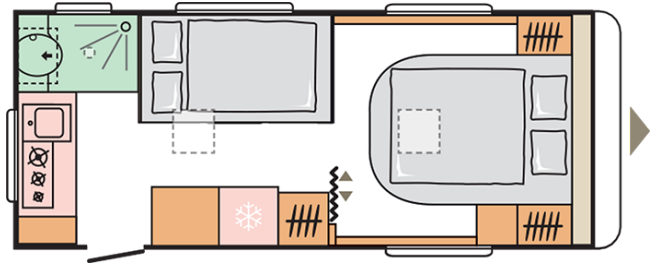

ALTEA
542 PH

ALTEA

542 PH

Longitud exterior (con chasis)

7470

Altura exterior total

2580

Masa en orden de marcha (MOM - Kg)

1185

Ancho exterior total

2296

No Plazas dormir

4

B. DIMENSIONES Y PESOS

Altura interior	1950
Altura exterior total	2580
Longitud exterior (con chasis)	7470
Longitud exterior caja	6020
Longitud interior	5372
Ancho exterior total	2296
Dimensión avancé	995/555
Incremento Opcional MTPLM a 1500 Kg (con AKS- Altea)	-
Masa en orden de marcha (MOM - Kg)	1185
MMA - Kg	1500
Grosor total elementos (suelo/paredes/techo) (mm)	40/22,9/28,8
Cabezal de enganche	150 V AK 160
Dimensión Neumáticos	185 R14 C 102
Paso ruedas aislado	X
Patas apoyo	-
Patas apoyo reforzadas	X
Embellecedor rueda	X
Embellecedor lanza	O
Estabilizador AKS	Conf-Pack
Rueda de recambio + Soporte	Conf-Pack