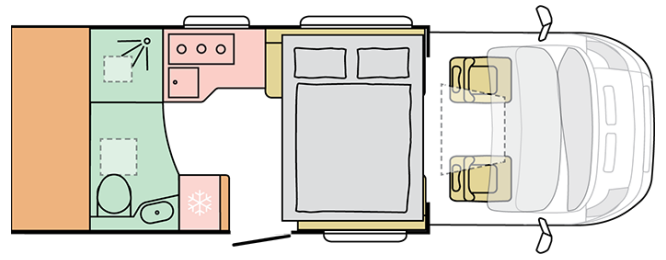

MATRIX PLUS

600 DT

Longitud exterior caja

6985

Altura exterior total

2905

Plazas Homologadas

4

Ancho exterior total

2299

No Plazas dormir

4

Fecha: 13.08.2022

Solo con fines ilustrativos. Puede mostrar combinaciones de productos y / o interiores no disponibles en el mercado.