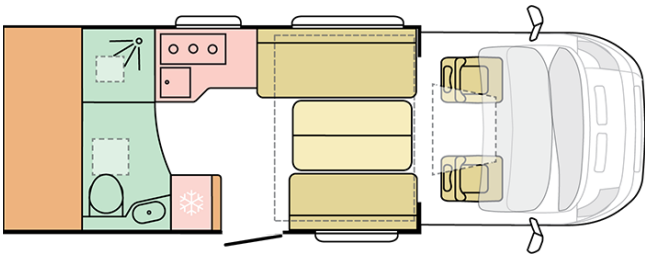

MATRIX PLUS
600 DT

Fecha: 13.08.2022

Solo con fines ilustrativos. Puede mostrar combinaciones de productos y / o interiores no disponibles en el mercado.

MATRIX PLUS

600 DT

Longitud exterior caja

6985

Altura exterior total

Solo con fines ilustrativos. Puede mostrar combinaciones de productos y / o interiores no disponibles en el mercado.

B. DIMENSIONES Y PESOS

Altura interior	1980/1910
Altura exterior total	2905
Longitud exterior caja	6985
Ancho exterior total	2299
Distancia entre ejes (mm)	4035
Plazas homologadas	4
Peso máximo autorizado (Kg)	3500
Peso máximo remolcable (Kg)	2000
	570