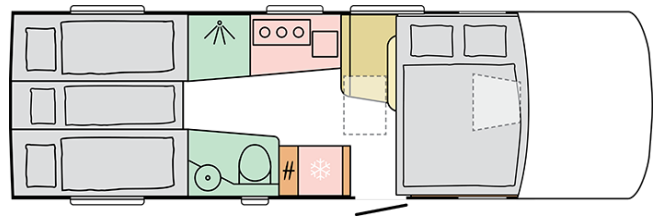

SUPERSONIC 780 SL

Longitud exterior caja

7800

Altura exterior total

2960

Plazas Homologadas

4

Ancho exterior total

2320

No Plazas dormir

4+1

Fecha: 13.08.2022

Solo con fines ilustrativos. Puede mostrar combinaciones de productos y / o interiores no disponibles en el mercado.