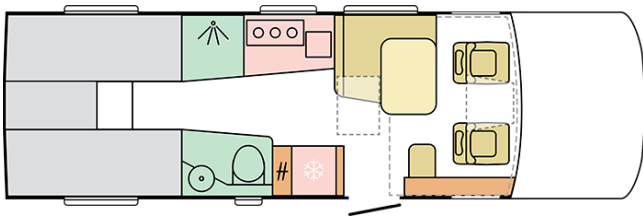

SUPERSONIC 780 SL

Longitud exterior caja

7800

Altura exterior total

2960

Plazas Homologadas

4

Ancho exterior total

2320

No Plazas dormir

4+1

Fecha: 13.08.2022

Solo con fines ilustrativos. Puede mostrar combinaciones de productos y / o interiores no disponibles en el mercado.