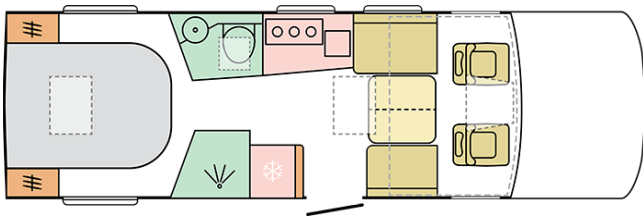

SUPERSONIC
780 DC

Fecha: 13.08.2022

Solo con fines ilustrativos. Puede mostrar combinaciones de productos y / o interiores no disponibles en el mercado.

SUPERSONIC 780 DC

Longitud exterior caja

7800

Altura exterior total

2960

Plazas Homologadas

4

Ancho exterior total

2320

No Plazas dormir

4

Fecha: 13.08.2022

Solo con fines ilustrativos. Puede mostrar combinaciones de productos y / o interiores no disponibles en el mercado.

B. DIMENSIONES Y PESOS

Altura interior	2040
Altura exterior total	2960
Longitud exterior caja	7800
Ancho exterior total	2320
Distancia entre ejes (mm)	4300
Plazas homologadas	4
Peso máximo autorizado (Kg)	4500