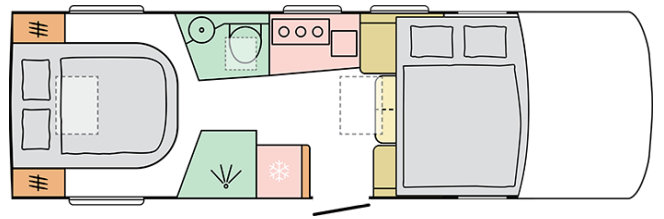

SUPERSONIC
780 DC

Fecha: 13.08.2022

Solo con fines ilustrativos. Puede mostrar combinaciones de productos y / o interiores no disponibles en el mercado.

SUPERSONIC 780 DC

Longitud exterior caja

7800

Altura exterior total

Solo con fines ilustrativos. Puede mostrar combinaciones de productos y / o interiores no disponibles en el mercado.

B. DIMENSIONES Y PESOS

Altura interior	2040
Altura exterior total	2960
Longitud exterior caja	7800
Ancho exterior total	2320
Distancia entre ejes (mm)	4300
Plazas homologadas	4
Peso máximo autorizado (Kg)	4500