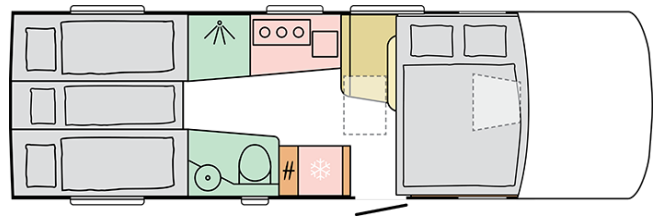

SUPERSONIC
780 SL

Fecha: 27.11.2022

Solo con fines ilustrativos. Puede mostrar combinaciones de productos y / o interiores no disponibles en el mercado.

SUPERSONIC 780 SL

Longitud exterior caja

7830

Altura exterior total

Solo con fines ilustrativos. Puede mostrar combinaciones de productos y / o interiores no disponibles en el mercado.

B. DIMENSIONES Y PESOS

Altura interior	2040
Altura exterior total	2950
Longitud exterior caja	7830
Ancho exterior total	2305
Distancia entre ejes (mm)	4300
Plazas homologadas	4
Peso máximo autorizado (Kg)	4500
Peso máximo remolcable (Kg)	1380