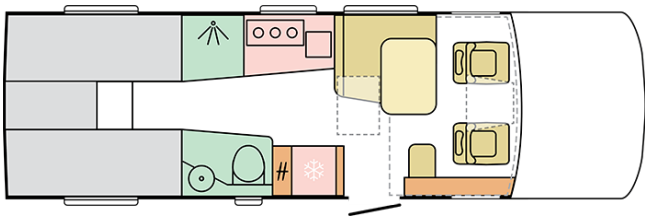

SUPERSONIC
780 SL

Fecha: 27.11.2022

Solo con fines ilustrativos. Puede mostrar combinaciones de productos y / o interiores no disponibles en el mercado.

SUPERSONIC 780 SL

Longitud exterior caja

7830

Altura exterior total

Solo con fines ilustrativos. Puede mostrar combinaciones de productos y / o interiores no disponibles en el mercado.

B. DIMENSIONES Y PESOS

Altura interior	2040
Altura exterior total	2950
Longitud exterior caja	7830
Ancho exterior total	2305
Distancia entre ejes (mm)	4300
Plazas homologadas	4
Peso máximo autorizado (Kg)	4500
Peso máximo remolcable (Kg)	1380