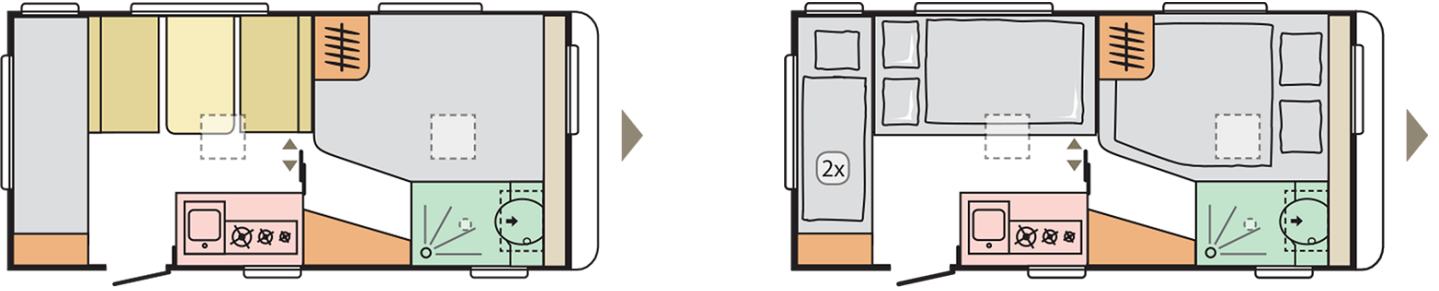

ALTEA 472 PK

Longitud exterior (con chasis)

6784

Altura exterior total

2580

Masa en orden de marcha (MOM - Kg)

1097

Ancho exterior total

2296

No Plazas dormir

6