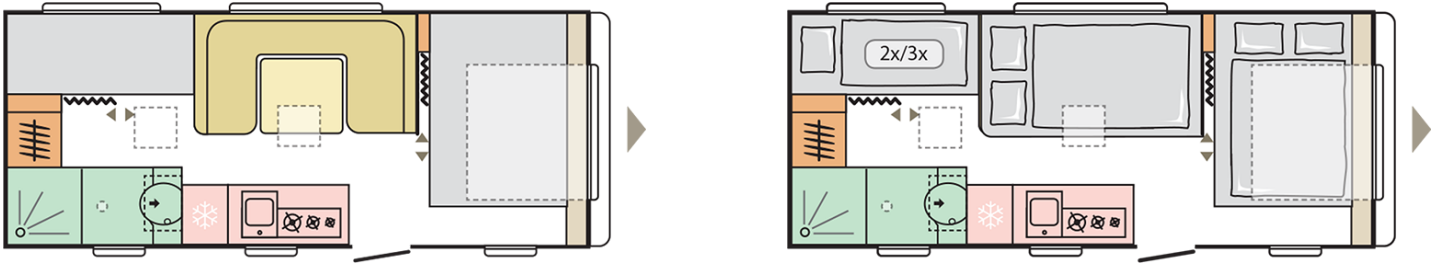

ADORA 573 PT

Longitud exterior (con chasis)

7731

Altura exterior total

2580

Masa en orden de marcha (MOM - Kg)

1548

Ancho exterior total

2450

No Plazas dormir

6