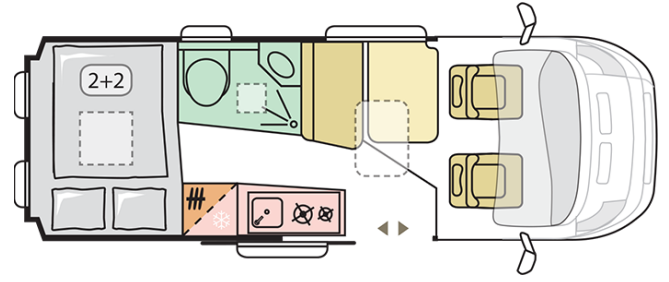

TWIN AXESS
600 SP FAMILY

TWIN AXESS 600 SP FAMILY

Longitud exterior caja

5998

Altura exterior total

2580

Plazas Homologadas

4

Ancho exterior total

2050

No Plazas dormir

4

Masa en orden de marcha (MOM - Kg)

2801

B. DIMENSIONES Y PESOS

Altura interior	1900
Altura exterior total	2580
Longitud exterior caja	5998
Ancho exterior total	2050
Distancia entre ejes (mm)	4035
Plazas homologadas	4
Peso máximo autorizado (Kg)	3300
Masa en orden de marcha (MOM - Kg)	2801
Peso máximo remolcable (Kg)	2000
	499