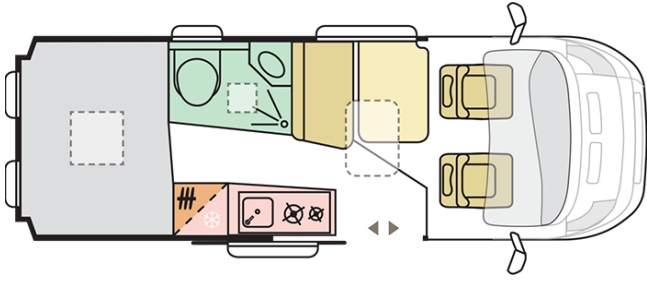

TWIN AXESS
600 SP FAMILY

TWIN AXESS 600 SP FAMILY

Longitud exterior caja

5998

Altura exterior total

2580

Plazas Homologadas

4

Ancho exterior total

2050

No Plazas dormir

4

Masa en orden de marcha (MOM - Kg)

2801

B. DIMENSIONES Y PESOS

Altura interior	1900
Altura exterior total	2580
Longitud exterior caja	5998
Ancho exterior total	2050
Distancia entre ejes (mm)	4035
Plazas homologadas	4
Peso máximo autorizado (Kg)	3300
Masa en orden de marcha (MOM - Kg)	2801
Peso máximo remolcable (Kg)	2000
	499