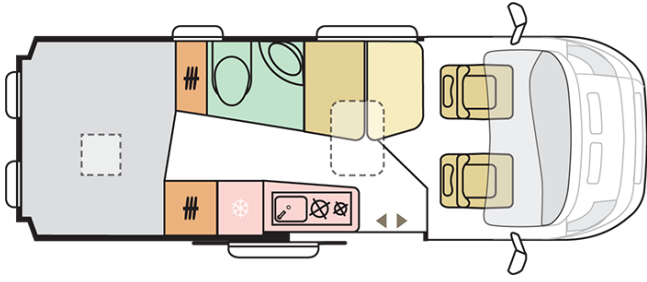

TWIN SUPREME
640 SPB FAMILY

TWIN SUPREME 640 SPB FAMILY

Longitud exterior caja

6363

Altura exterior total

2580

Plazas Homologadas

4

Ancho exterior total

2050

No Plazas dormir

4

B. DIMENSIONES Y PESOS

Altura interior	1900
Altura exterior total	2580
Longitud exterior caja	6363
Ancho exterior total	2050
Distancia entre ejes (mm)	4035
Plazas homologadas	4
Peso máximo autorizado (Kg)	3500
Peso máximo remolcable (Kg)	2500