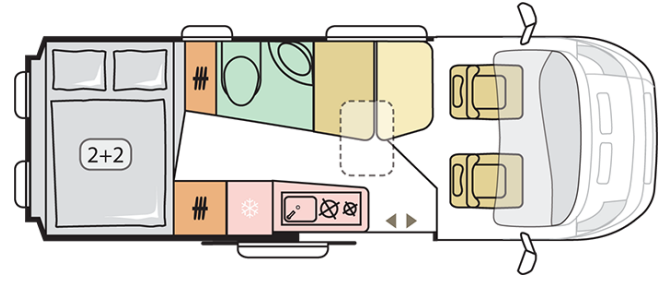

TWIN SUPREME
640 SPB FAMILY

TWIN SUPREME 640 SPB FAMILY

Longitud exterior caja

6363

Altura exterior total

2580

Plazas Homologadas

4

Ancho exterior total

2050

No Plazas dormir

4

B. DIMENSIONES Y PESOS

Altura interior	1900
Altura exterior total	2580
Longitud exterior caja	6363
Ancho exterior total	2050
Distancia entre ejes (mm)	4035
Plazas homologadas	4
Peso máximo autorizado (Kg)	3500
Peso máximo remolcable (Kg)	2500