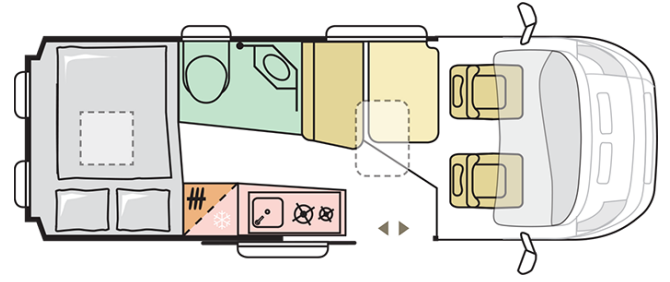

TWIN PLUS
600 SPB

Fecha: 02.12.2021

Solo con fines ilustrativos. Puede mostrar combinaciones de productos y / o interiores no disponibles en el mercado.

TWIN PLUS

600 SPB

Longitud exterior caja

5998

Altura exterior total

Solo con fines ilustrativos. Puede mostrar combinaciones de productos y / o interiores no disponibles en el mercado.

B. DIMENSIONES Y PESOS

Altura interior	1900
Altura exterior total	2580
Longitud exterior caja	5998
Ancho exterior total	2050
Distancia entre ejes (mm)	4035
Plazas homologadas	4
Peso máximo autorizado (Kg)	3300
Peso máximo remolcable (Kg)	2500