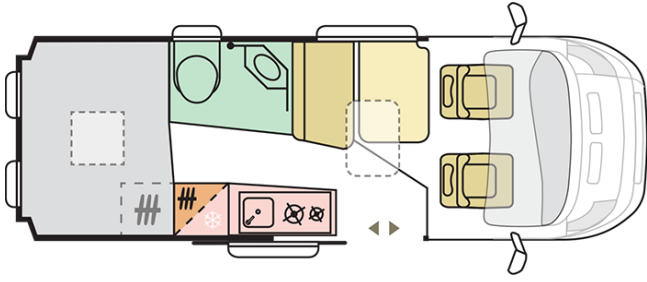

TWIN PLUS
600 SPB

Fecha: 02.12.2021

Solo con fines ilustrativos. Puede mostrar combinaciones de productos y / o interiores no disponibles en el mercado.

TWIN PLUS

600 SPB

Longitud exterior caja

5998

Altura exterior total

Solo con fines ilustrativos. Puede mostrar combinaciones de productos y / o interiores no disponibles en el mercado.

B. DIMENSIONES Y PESOS

Altura interior	1900
Altura exterior total	2580
Longitud exterior caja	5998
Ancho exterior total	2050
Distancia entre ejes (mm)	4035
Plazas homologadas	4
Peso máximo autorizado (Kg)	3300
Peso máximo remolcable (Kg)	2500