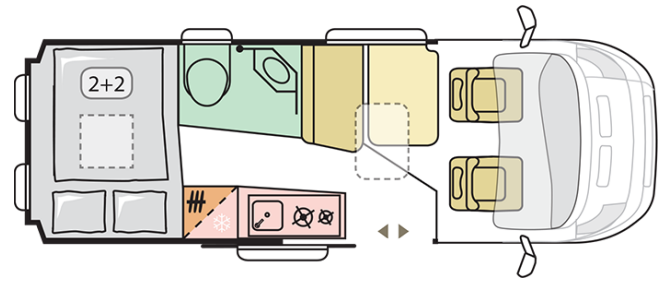

TWIN PLUS
600 SPB FAMILY

Fecha: 23.05.2022

Solo con fines ilustrativos. Puede mostrar combinaciones de productos y / o interiores no disponibles en el mercado.

TWIN PLUS

600 SPB FAMILY

Longitud exterior caja

5998

Altura exterior total

2580

Plazas Homologadas

4

Ancho exterior total

2050

No Plazas dormir

4

Fecha: 23.05.2022

Solo con fines ilustrativos. Puede mostrar combinaciones de productos y / o interiores no disponibles en el mercado.

B. DIMENSIONES Y PESOS

Altura interior	1900
Altura exterior total	2580
Longitud exterior caja	5998
Ancho exterior total	2050
Distancia entre ejes (mm)	4035
Plazas homologadas	4
Peso máximo autorizado (Kg)	3300
Peso máximo remolcable (Kg)	2500