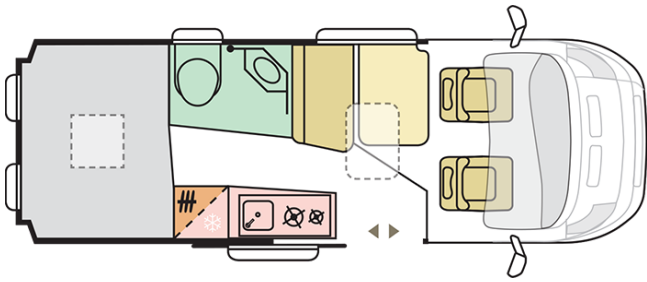

TWIN PLUS

600 SPB FAMILY

Longitud exterior caja

5998

Altura exterior total

2580

Plazas Homologadas

4

Ancho exterior total

2050

No Plazas dormir

4

Fecha: 23.05.2022

Solo con fines ilustrativos. Puede mostrar combinaciones de productos y / o interiores no disponibles en el mercado.